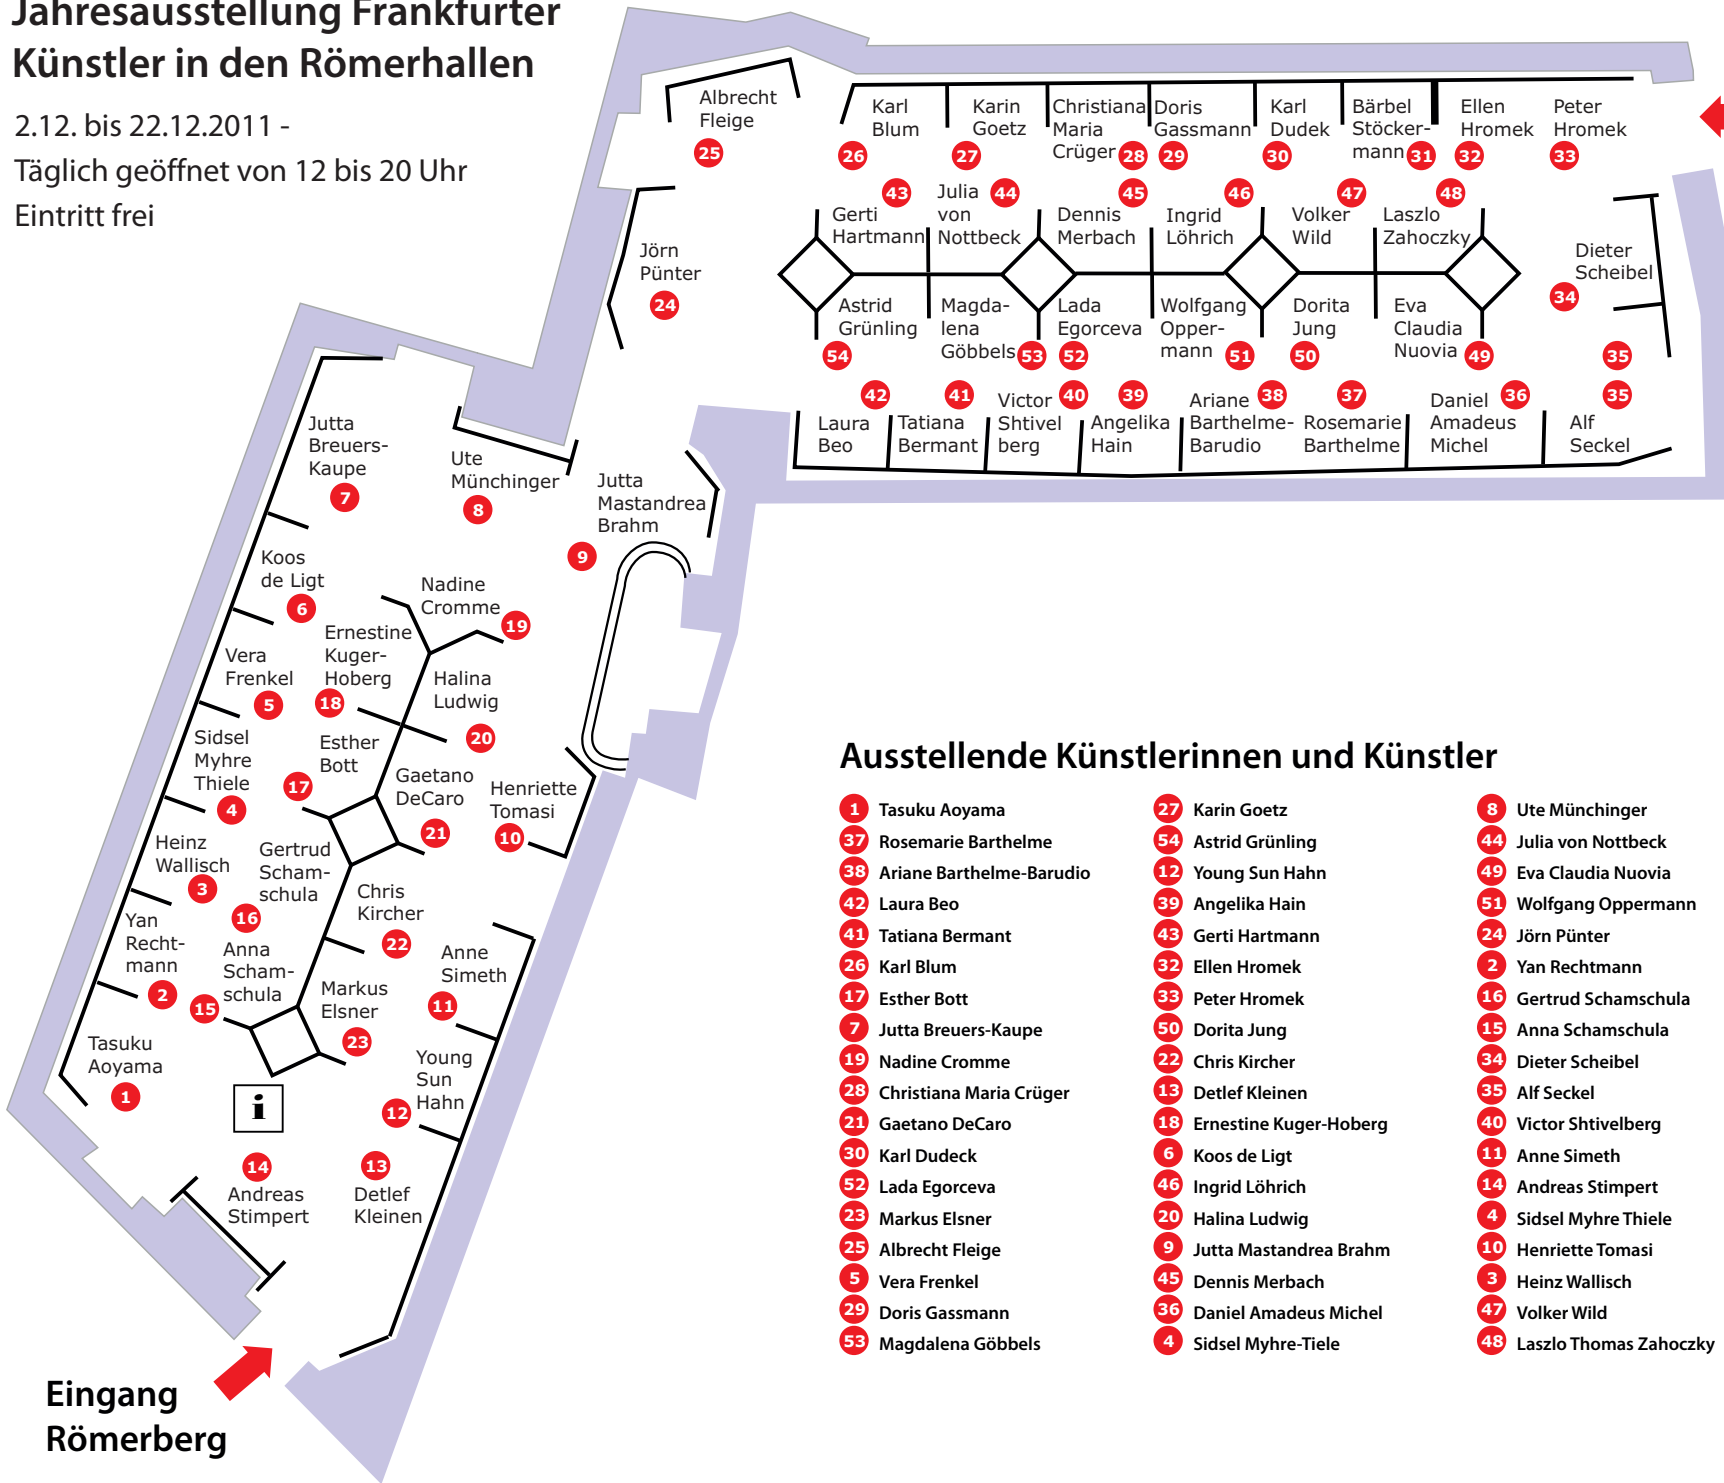

# Jahresausstellung Frankfurter Künstler in den Römerhallen

2.12. bis 22.12.2011 -

Täglich geöffnet von 12 bis 20 Uhr

Eintritt frei

**Eingang Braubachstraße**

Übergang zur Ausstellung in der Paulskirche

In unmittelbarer Nähe:

Straßenbahn 11 und 12 Römer/Paulskirche

U 4, U5 Dom/Römer

Taxistand

Öffentliche Toiletten

**Eingang Römerberg**