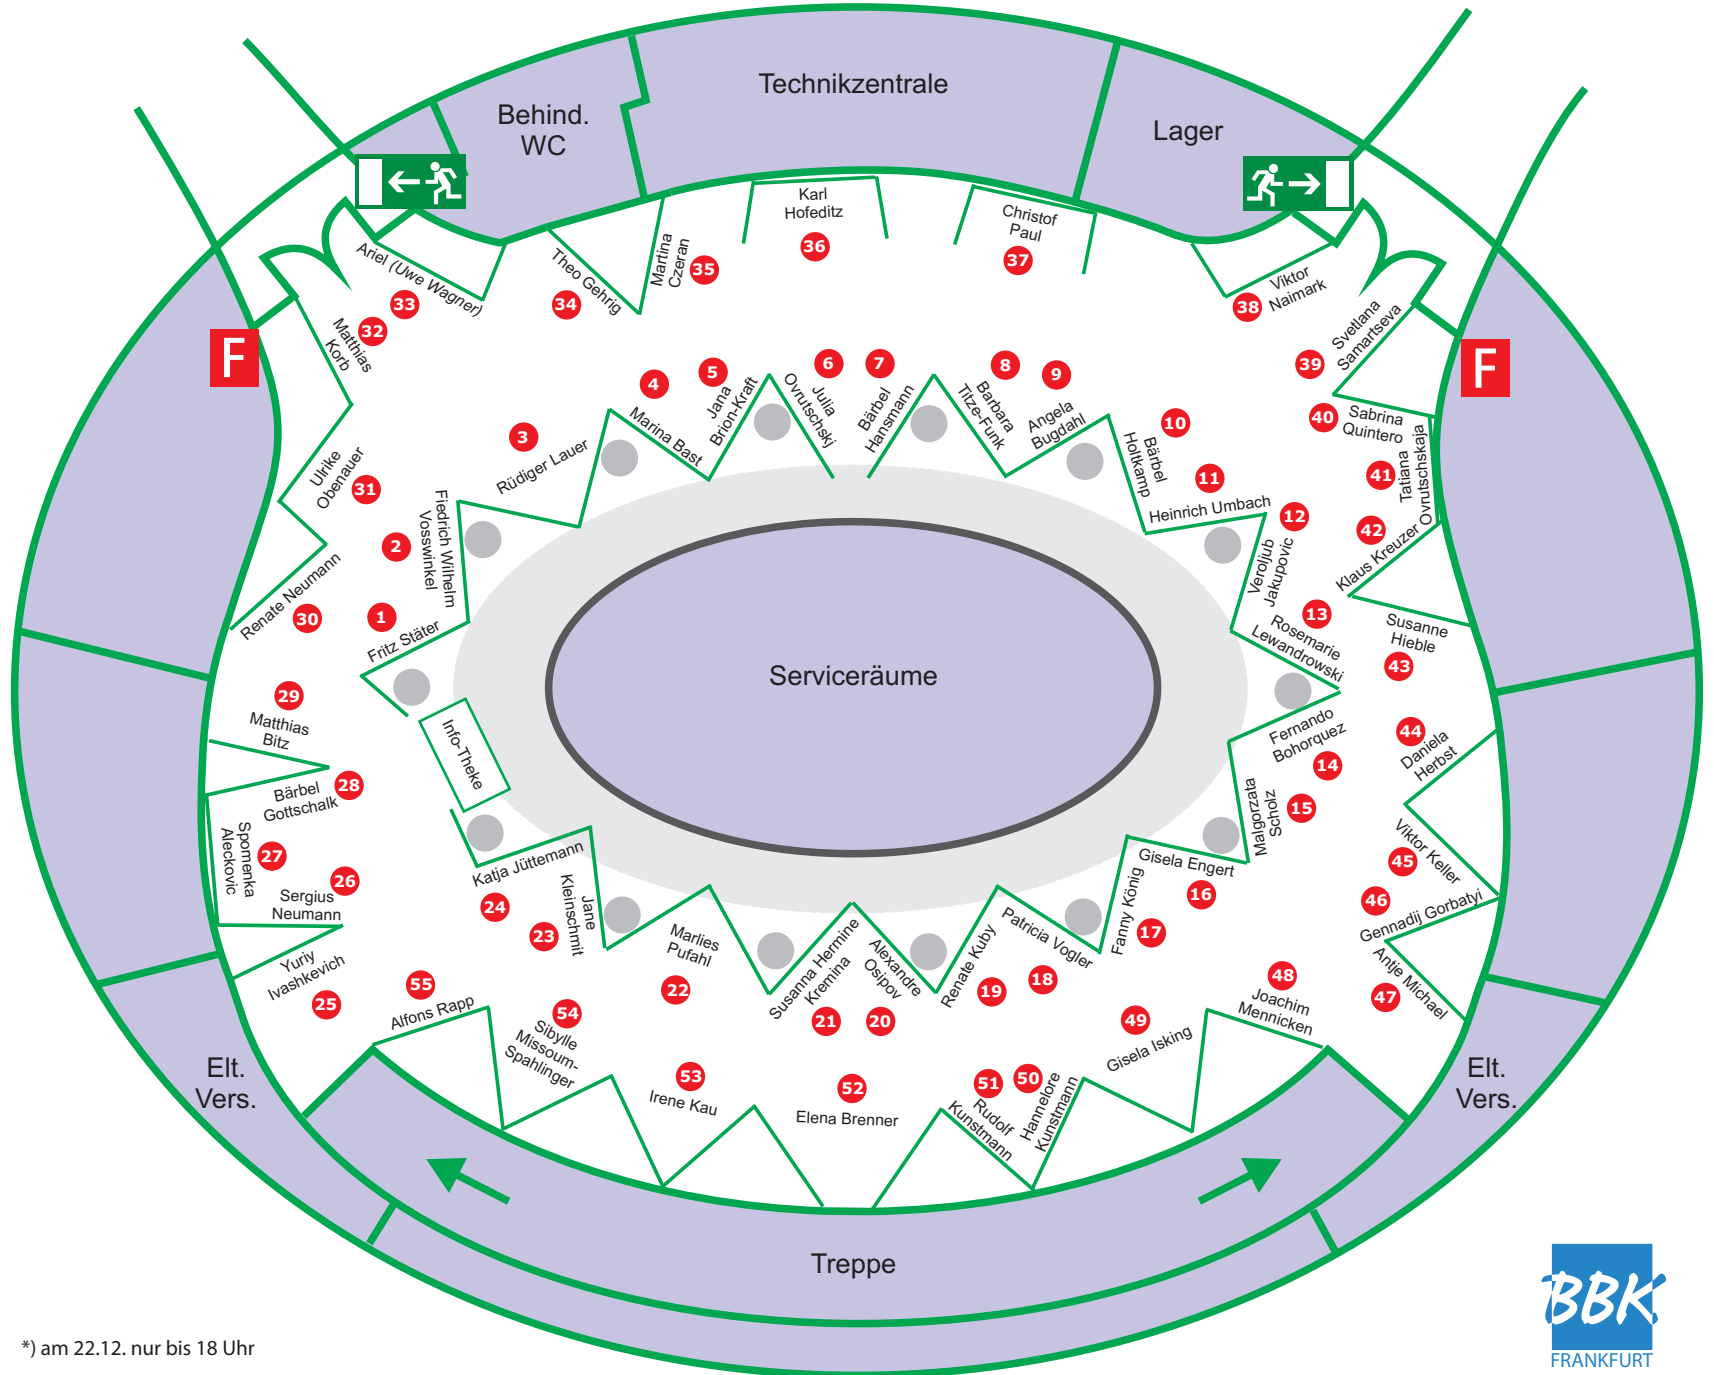

- 27
- 33
- 4
- 29
- 14
- 52
- 5
- 9
- 35
- 16
- 34
- 46
- 28
- 7
- 44
- 43
- 36
- 10
- 49
- 25
- 12
- 24
- 53
- 45
- 23
- 17
- 32
- 21
- 42
- 19
- 50
- 51
- 3
- 13
- 48
- 47
- 54
- 38
- 30
- 26
- 31
- 20
- 41
- 6
- 37
- 22
- 40
- 55
- 39
- 15
- 1
- 8
- 11
- 18
- 2

Jahresausstellung Frankfurter Künstler in der Paulskirche

23.11. bis 22.12.2011 - Täglich geöffnet von 12 bis 20 Uhr^{*)} - Eintritt frei

*) am 22.12. nur bis 18 Uhr